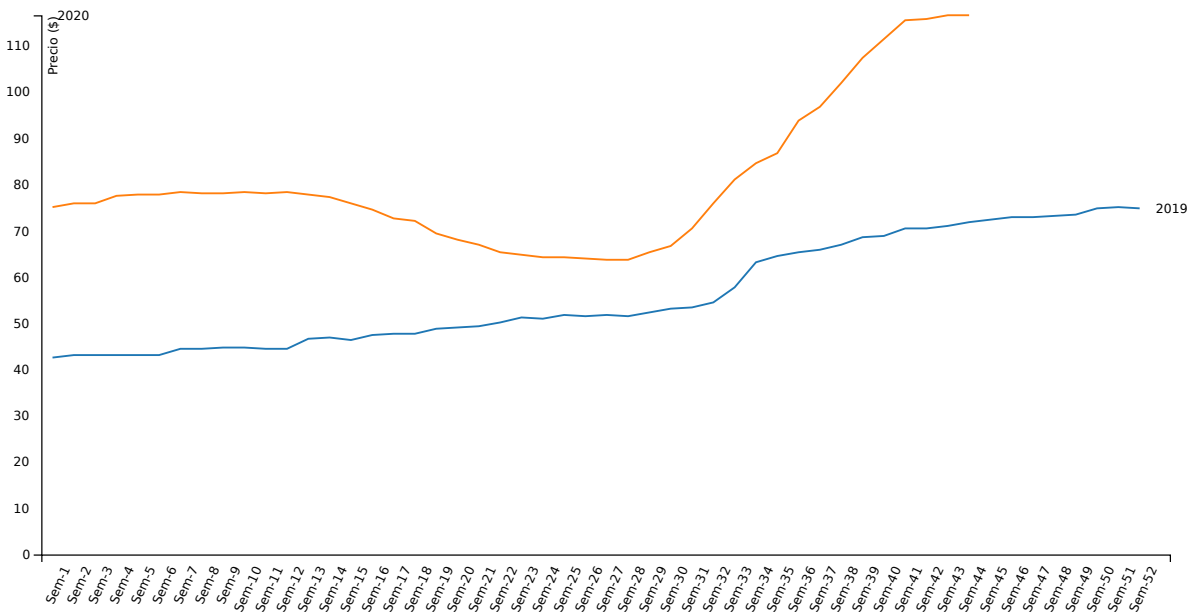

Variaciones intersemanales de precio por kilo vivo y por cabezas

\$ / kg. Vivo	Capón general	Capón sin tipificar	Capón tipificado ²	Chanchas
Semana actual	100,26	97,47	108,26	75,96
Semana anterior	99,45	96,82	107,27	76,14
Variación (%)	0,82	0,67	0,93	-0,24

Cabezas	Capón general	Capón sin tipificar	Capón tipificado ²	Chanchas
Semana actual	70.915	52.608	18.307	975
Semana anterior	68.074	50.978	17.096	737
Variación (%)	4,17	3,2	7,08	32,29

¹ Para el cálculo del precio mínimo y máximo se toma como mínimo el 10% de las cabezas de menor y mayor precio respectivamente.

² Según sistema de tipificación por magro.

SISTEMA INFORMATIVO DE PRECIOS PORCINOS

Publicación semanal Semana 44/2020

Evolución semanal de precios máximos para la categoría "Capón general"

Evolución semanal de las cabezas evaluadas para la categoría "Capón general"